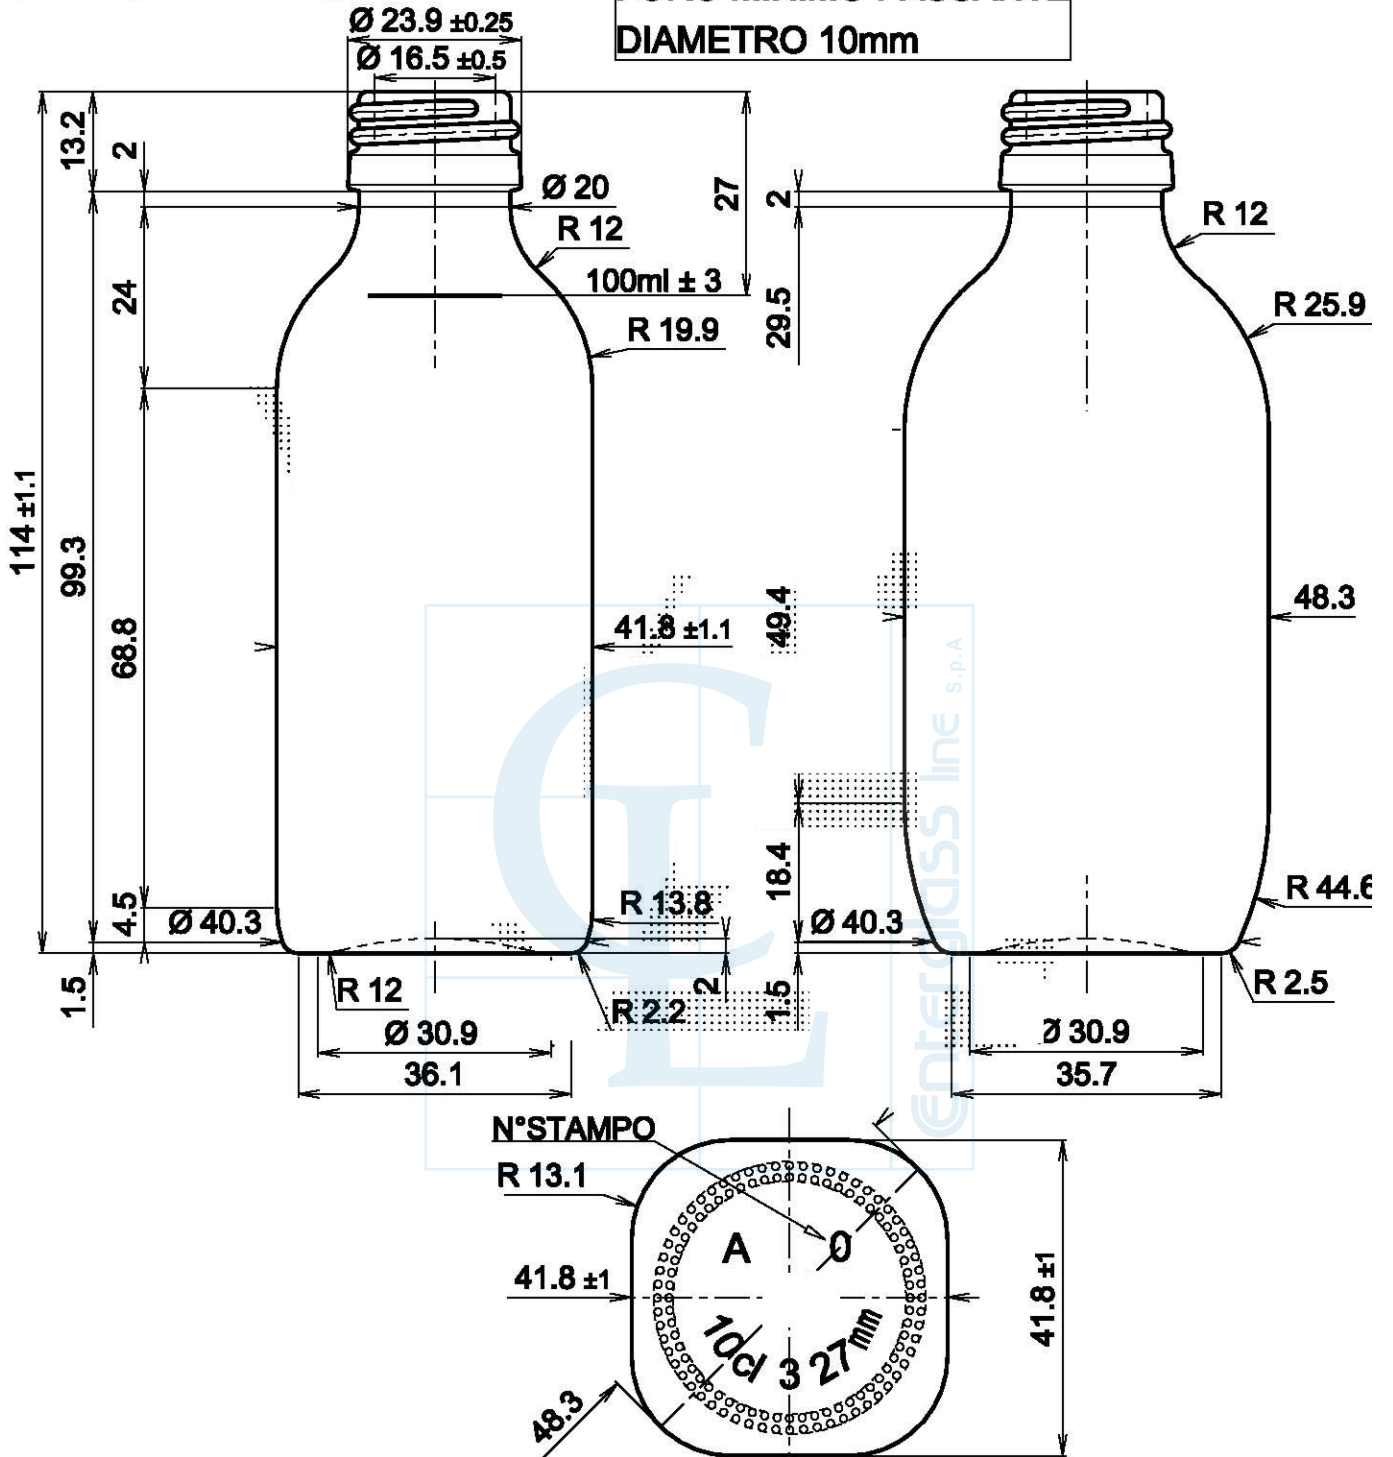

**FORO MINIMO PASSANTE
DIAMETRO 10mm**

Enterglass line s.p.a.

Olio quadro 100 ml tv24

Peso (g)
90

Capacità (cc)
100

Tipo Bocca
pp.24

Colore
bianco